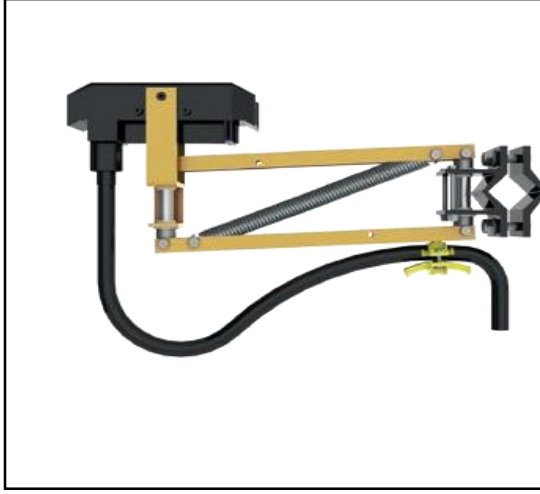

خطوط برق رسانی

جاروبك 250 آمپر