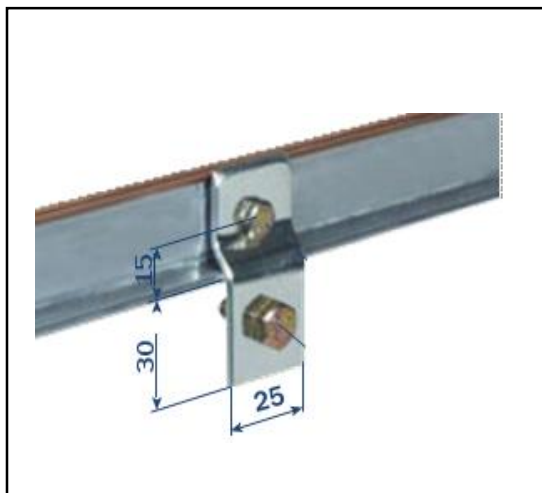

خط بسته کاور
280 ~ 80
Pvc

خط باز کاور Pvc
300 ~ 60

خط باز کاور Pvc
1000 ~ 500

TEL : +989126991584
+982144832104

RMN
Busbar

خطوط برق رسانی

پلاستیک اتصال کاور به کاور
شین بسته

شین باز تک خط تیپ خط
812

شین به نبشی خطوط ذوبی

شین به نبشی خطوط ذوبی

TEL : +989126991584
+982144832104

RMN
Busbar

خطوط برق رسانی

مفصل انبساطی خطوط بسته

ته بند خطوط بسته

تغذیه از ابتدا خط باز نوبی

تغذیه از سر خطوط بسته

خطوط برق رسانی

ته بند شین 813

کاور اتصال شین به شین
813

کاور اتصال شین به شین
خط بسته آلومینیوم

کاور اتصال شین به شین
812

TEL : +989126991584
+982144832104

RMN
Busbar